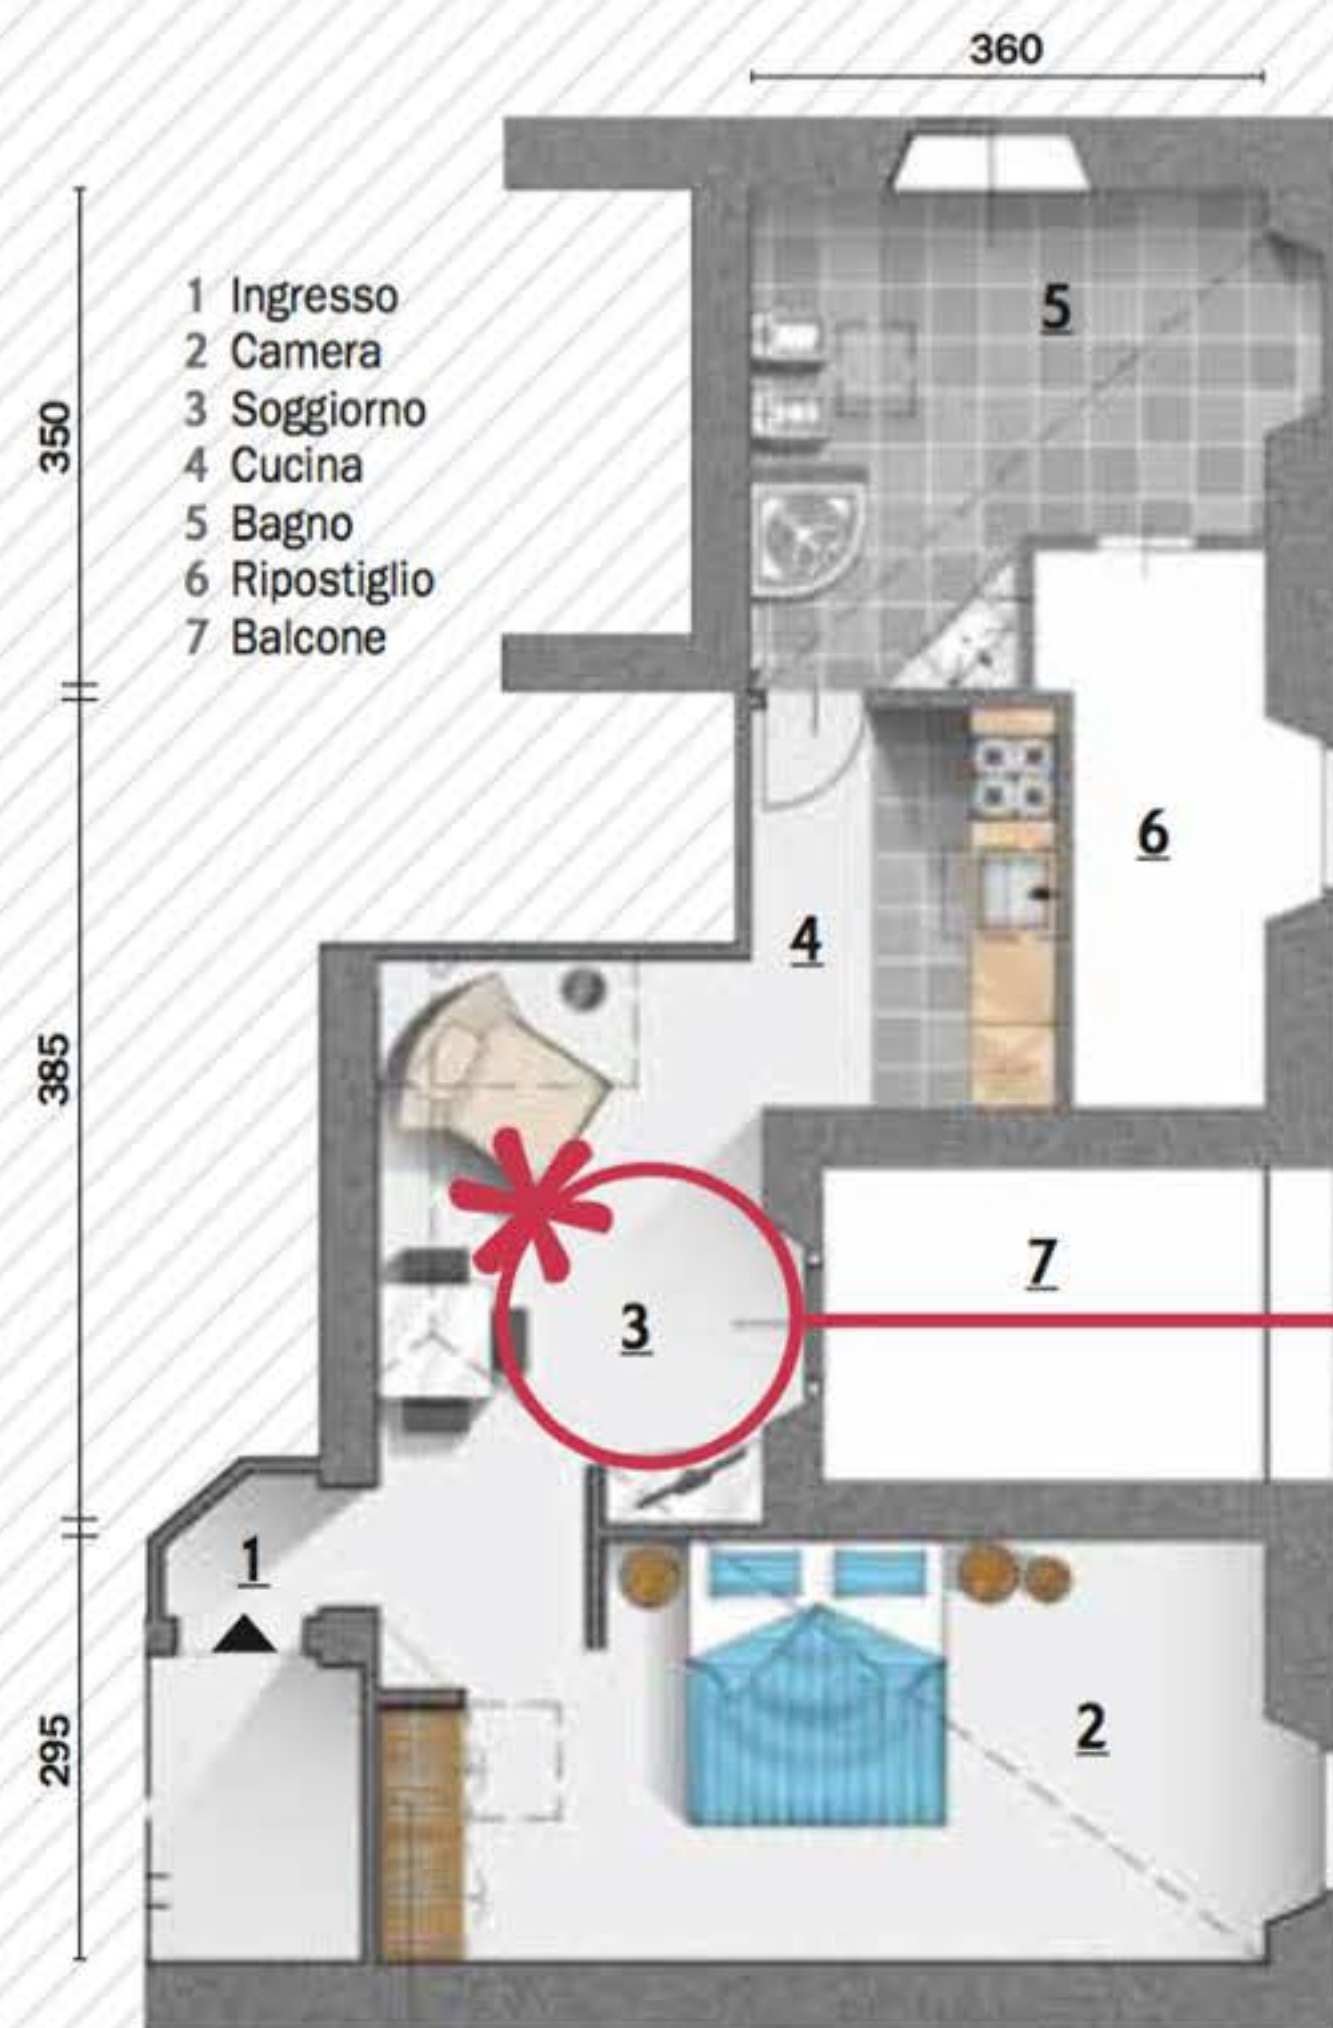

## Mansarda per gli ospiti

Il recupero del sottotetto è finalizzato a ottenere un locale con ingresso indipendente dall'abitazione principale.

■ Sebbene le aree funzionali (cottura, soggiorno e letto) siano contenute in un unico ambiente, il progetto prevede la possibilità di separare in futuro la zona notte da quella giorno.

■ La cucina è un modello sospeso, che dà leggerezza all'ambiente e contiene al suo interno un piccolo frigorifero. Per la sua forma, oltre a essere funzionale, la poltrona letto caratterizza fortemente lo spazio circostante.

■ Tra l'angolo cottura e il bagno è presente un disimpegno, che dà accesso alla porzione di sottotetto di minor altezza destinata a ripostiglio.

■ Per ricoprire i pavimenti è stata scelta una moquette ignifuga. Fanno eccezione il bagno e l'area cottura, dove sono state posate piastrelle di ceramica.